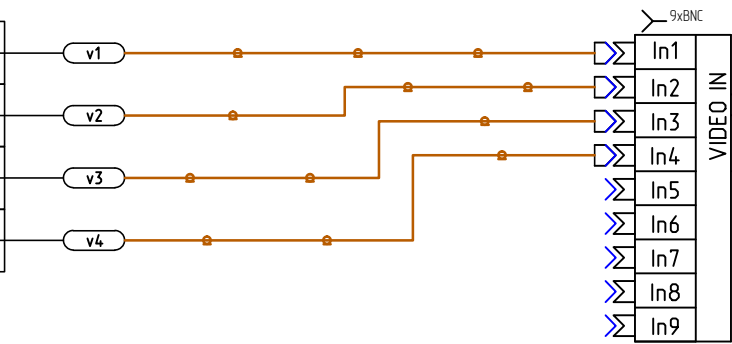

Инв. N подл.	Подпись и дата	Взамен инв. N	Согласовано	

						2010/03-СТН Э7				
						г.Москва				
Изм.	Кол.уч.	Лист	N док.	Подпись	Дата	Система телевизионного наблюдения	Стадия	Лист	Листов	
Утв.					25.05.2010		Схема расположения оборудования и кабельных трасс	Р		1
ГИП					25.05.2010					
Н.контр.					25.05.2010					
Проверил					25.05.2010					
Разработал					25.05.2010					
							ООО "Системы Безопасности"			

Инв. N подл.	Подпись и дата	Взамен инв. N	Согласовано	

Коридор 3-го этажа	AS1		v1
Коридор 3-го этажа	AS2		v2
Коридор 4-го этажа	AS3		v3
Коридор 4-го этажа	AS4		v4

Videoserver-6-8-1000

						2010/03-СТН ЭЗ			
						г.Москва			
Изм.	Кол.уч.	Лист	N док.	Подпись	Дата	Система телевизионного наблюдения	Стадия	Лист	Листов
Утв.					25.05.2010		Р		1
ГИП					25.05.2010				
Н.контр.					25.05.2010				
Проверил					25.05.2010				
Разработал					25.05.2010				
								ООО "Системы Безопасности"	