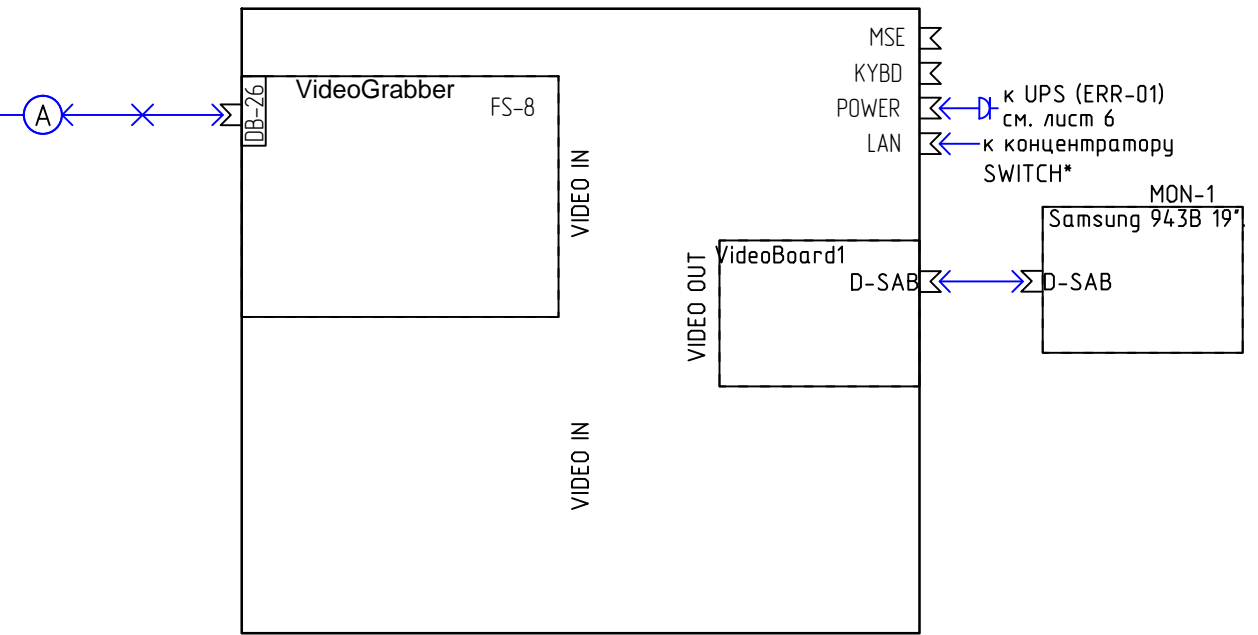

Инв. N подл.	Подпись и дата	Взамен инв. N	Согласовано	

						2010/03-СТН Э7				
						г.Москва				
Изм.	Кол.уч.	Лист	N док.	Подпись	Дата	Система телевизионного наблюдения	Стадия	Лист	Листов	
Утв.					25.05.2010		Схема расположения оборудования и кабельных трасс	Р		1
ГИП					25.05.2010					
Н.контр.					25.05.2010					
Проверил					25.05.2010					
Разработал					25.05.2010					
							ООО "Системы Безопасности"			

Инв. N подл.	Подпись и дата	Взамен инв. N	Согласовано	

Коридор 3-го этажа	AS1		v1
Коридор 3-го этажа	AS2		v2
Коридор 4-го этажа	AS3		v3
Коридор 4-го этажа	AS4		v4

Videoserver-6-8-1000

						2010/03-СТН ЭЗ			
						г.Москва			
Изм.	Кол.уч.	Лист	N док.	Подпись	Дата	Система телевизионного наблюдения	Стадия	Лист	Листов
Утв.					25.05.2010		Р		1
ГИП					25.05.2010				
Н.контр.					25.05.2010				
Проверил					25.05.2010				
Разработал					25.05.2010				
								ООО "Системы Безопасности"	